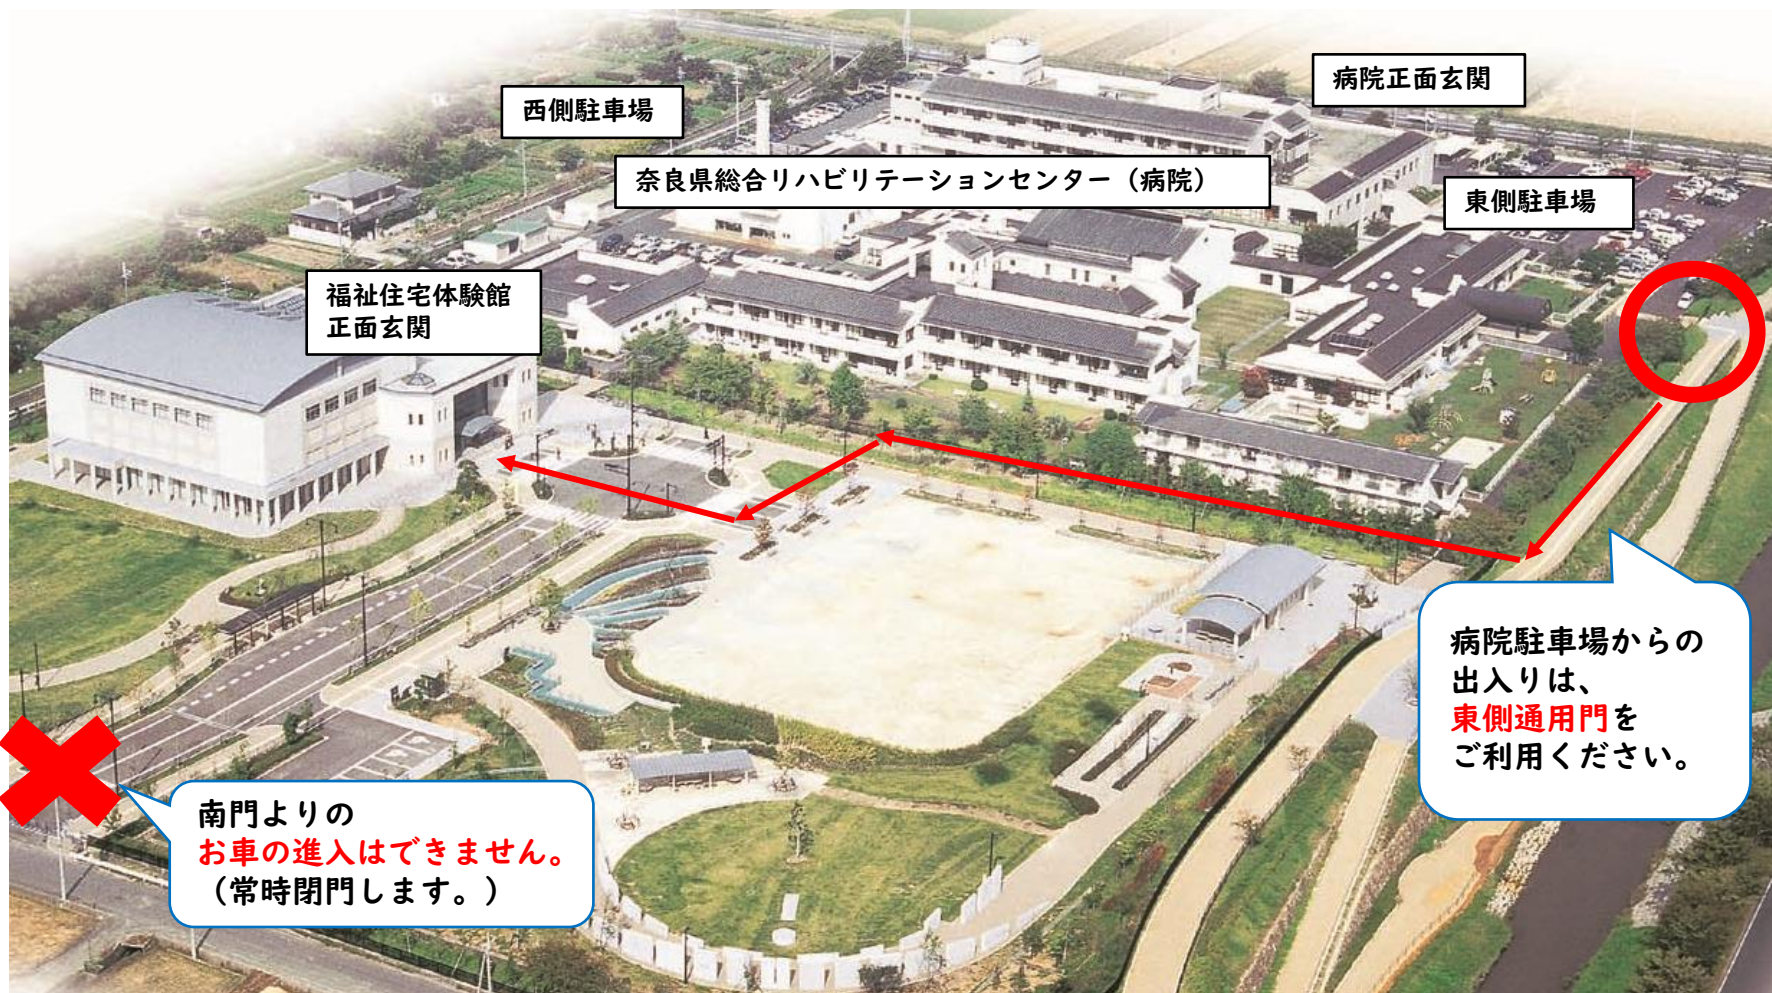

福祉住宅体験館への順路 (R6.4.1 ~ R6.9.30)

多目的ホール空調設備更新工事の間、
ご不便お掛けしますがご協力お願いします。

スロープのご利用について (R6.4.1 ~ R6.9.30)

2F多目的ホール空調設備更新工事の間、福祉住宅体験館内スロープは
工事関係者通路となるため**利用不可**となります。

ご不便お掛けしますがご協力お願いします。

※福祉パーク機能回復訓練コーナーにもスロープや休憩用ベンチを設
置しています。